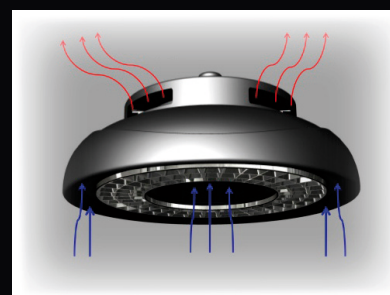

ILLuminec

Led

ECLIPS, High Bay met lage UGR waarde 140lm/W

Voltage AC90-305V 50/60Hz
Led type **SAMSUNG** 2835
Driver **MEANWELL**
Dimbaar 1-10V
PF >0.95
Luminus efficiency 140 lm/W
CCT 5000K
CRI >80
Openingshoek 110° (UGR<25) 80°(UGR <18)
Optiek Helder Polycarbonaat
Met reflector

Behuizing zwart
Pure aluminium 1070

Levensduur LED L90>46 000 h bij TA <40°
L80>54 000 h bij TA <40°

Garantie 7 jaar

Voor omgevingstemp -20° /+ 55°C
Temp tijdens opslag -40° /+ 85°C

IP waarde IP65
Slagbestendigheid IK08

Certificaten

HB-HBEC DIMBAAR 1-10 VOLT

ILL-HB-EC-85W850L110D1	85 Watt	5000K	110°	11 900lm	Ø399 - H138mm
ILL-HB-EC-125W850L110D1	125 Watt	5000K	110°	17 500lm	Ø399 - H138mm
ILL-HB-EC-165W750L110D1	165 Watt	5000K	110°	23 100lm	Ø399- H138mm
ILL-HB-EC-85W850L80D1	85 Watt	5000K	110°	11 900lm	Ø399 - H138mm
ILL-HB-EC-125W850L80D1	125 Watt	5000K	110°	17 500lm	Ø399 - H138mm
ILL-HB-EC-165W750L80D1	165 Watt	5000K	110°	23 100lm	Ø399- H138mm