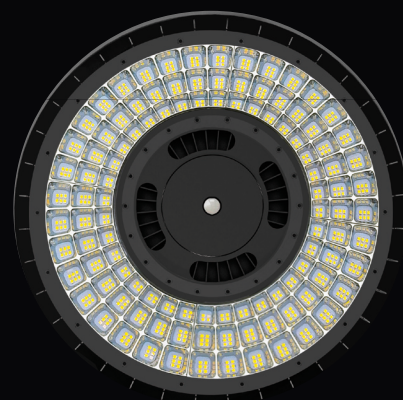

# Led

**ECLIPS, High Bay met lage UGR waarde 140lm/W**

Voltage AC90-305V 50/60Hz   
 Led type **SAMSUNG** 2835  
 Driver **MEANWELL**   
**Dimbaar 1-10V**  
 PF >0.95  
 Luminus efficiency 140 lm/W  
 CCT 5000K  
 CRI >80  
 Openingshoek 110° (UGR<25) 80°(UGR <18)  
 Optiek Helder Polycarbonaat  
 Met reflector

Behuizing zwart  
 Pure aluminium 1070

Levensduur LED L90>46 000 h bij TA <40°  
 L80>54 000 h bij TA <40°

Garantie 7 jaar

Voor omgevingstemp -20° /+ 55°C  
 Temp tijdens opslag -40° /+ 85°C

IP waarde IP65  
 Slagbestendigheid IK08

## HB-HBEC DIMBAAR 1-10 VOLT

ILL-HB-EC-85W850L110D1	85 Watt	5000K	110°	11 900lm	Ø399 - H138mm
ILL-HB-EC-125W850L110D1	125 Watt	5000K	110°	17 500lm	Ø399 - H138mm
ILL-HB-EC-165W750L110D1	165 Watt	5000K	110°	23 100lm	Ø399- H138mm
ILL-HB-EC-85W850L80D1	85 Watt	5000K	110°	11 900lm	Ø399 - H138mm
ILL-HB-EC-125W850L80D1	125 Watt	5000K	110°	17 500lm	Ø399 - H138mm
ILL-HB-EC-165W750L80D1	165 Watt	5000K	110°	23 100lm	Ø399- H138mm